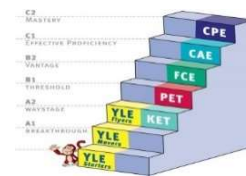

# KET

WEDNESDAY 22nd JUNE

<b>GROUP 1 - SPEAKING</b>		
Yuliia Husak, Jana Nekvindová 8:20 - 9:40, 9.C		
8:20 - 8:30	Simona Macháčková	Anna Veselá
8:30 - 8:40	Vojtěch Suchan	Michal Sedmík
8:40 - 8:50	Viktor Tomica	Adam Foit
8:50 - 9:00	Adriana Hasajová	Nikita Procházková
9:00 - 9:10	Natálie Krejčí	Karolína Součková
9:10 - 9:20	Eva Voborníková	Yelysaveta Zalieskyi
9:20 - 9:30	Michaela Hübnerová	Erika Šáriková